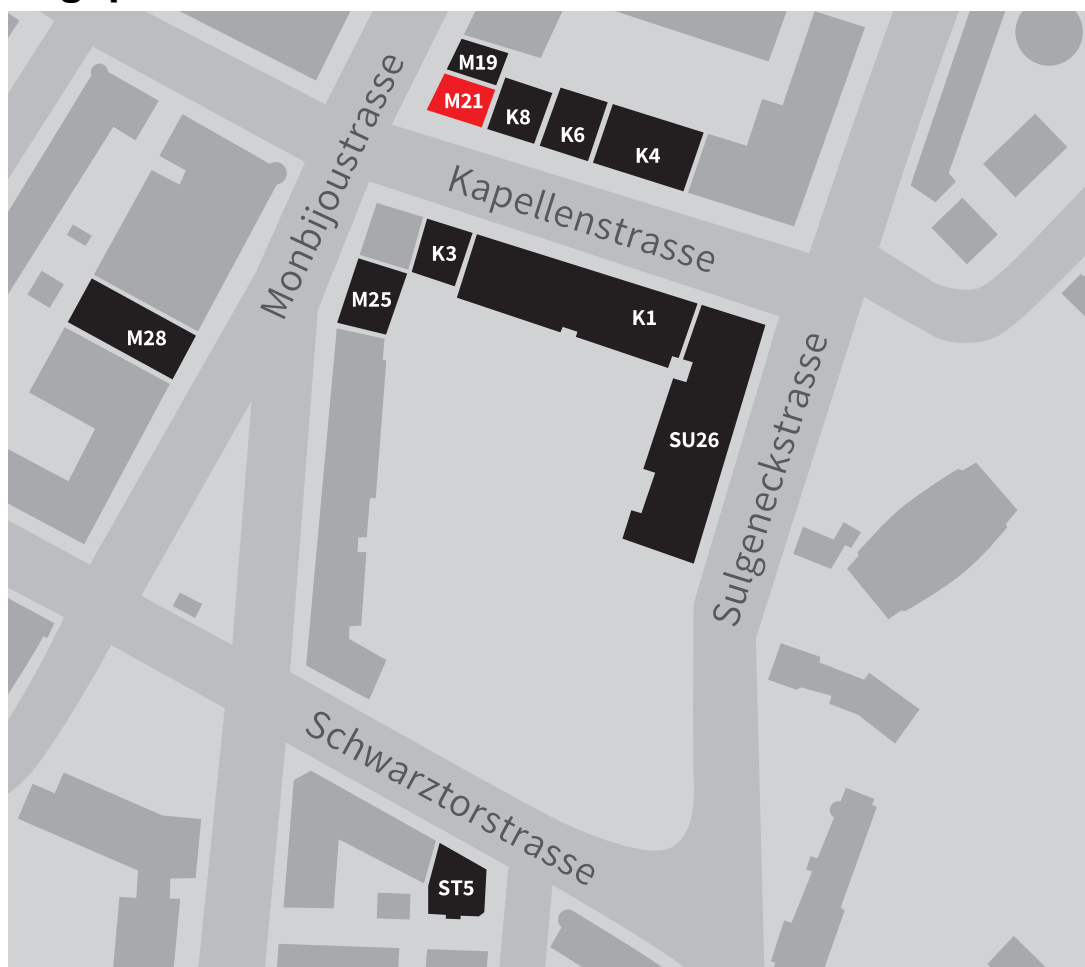

Lageplan BFF

Abbildung 1 Lageplan BFF

Monbijoustrasse 21 (M21)

Auskunft/Direktion/Verwaltung
 Büros Ausbildungen
 Tramlinie 9 (Richtung Wabern bis Monbijou)
 Buslinie 10 (Richtung Schliern bis Monbijou)

Monbijoustrasse 25 (M25)

Unterrichtsräume
 Tramlinie 9 (Richtung Wabern bis Monbijou)
 Buslinie 10 (Richtung Schliern bis Monbijou)

Monbijoustrasse 28 (M28)

BuFFet
 Tramlinie 9 (Richtung Wabern bis Monbijou)
 Buslinie 10 (Richtung Schliern bis Monbijou)

Schwarztorstrasse 5 (ST5)

Abteilung Weiterbildung WB
 Betriebliche Bildung und Beratung
 Unterrichtsräume
 Tramlinie 9 (Richtung Wabern bis Monbijou)
 Buslinie 10 (Richtung Schliern bis Monbijou)

Sulgeneckstrasse 26 (SU26)

Unterrichtsräume
 Tramlinie 9 (Richtung Wabern bis Monbijou)
 Buslinie 10 (Richtung Schliern bis Monbijou)

Kapellenstrasse 1 (K1)

Aula/Turnhallen
 Tramlinie 9 (Richtung Wabern bis Monbijou)
 Buslinie 10 (Richtung Schliern bis Monbijou)