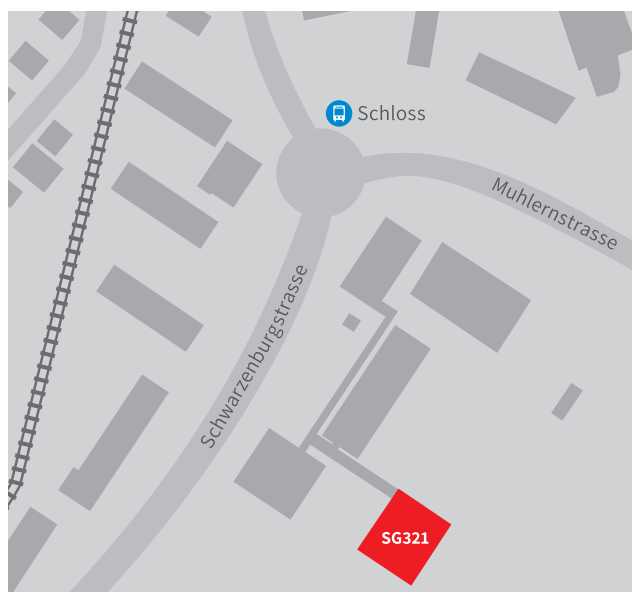

Lageplan BFF

Abbildung 1 Lageplan BFF

Monbijoustrasse 21 (M21)

Auskunft/Direktion/Verwaltung
 Büros Ausbildungen
 Tramlinie 9 (Richtung Wabern bis Monbijou)
 Buslinie 10 (Richtung Schliern bis Monbijou)

Monbijoustrasse 25 (M25)

Schwarztorstrasse 87 (ST87)

Sekretariat Vorlehre für
 Erwachsene/Unterrichtsräume
 Tramlinie 6 (Richtung Fischermätteli bis Brunnhof)

Tscharnerstrasse 9 (T9)

Turnhalle
 Tramlinie 3 (Richtung Weissenbühl bis Eigerplatz)
 Buslinie 10 (Richtung Köniz/Schliern bis Eigerplatz)
 (kein Plan vorhanden)

Sulgenbachstrasse 18 (SB18)

Unterrichtsräume

Tramlinie 9 (Richtung Wabern bis Monbijou)

Buslinie 10 (Richtung Schliern bis Monbijou)

Sulgenrain 24 (SR24)

Abteilung Berufsvorbereitung BV

Unterrichtsräume

Tramlinie 9 (Richtung Wabern bis Monbijou oder Sulgenau)

Parkterrasse 14, 3012 Bern, Unterrichtsräume BV

Köniz Unterrichtsäume
Schwarzenburgstrasse 321, 3098 Köniz
Bläuackerstrasse 1, 3098 Köniz

Liebfeld Waldeggstrasse 38, 3097 Liebfeld, Unterrichtsäume BVS Plus