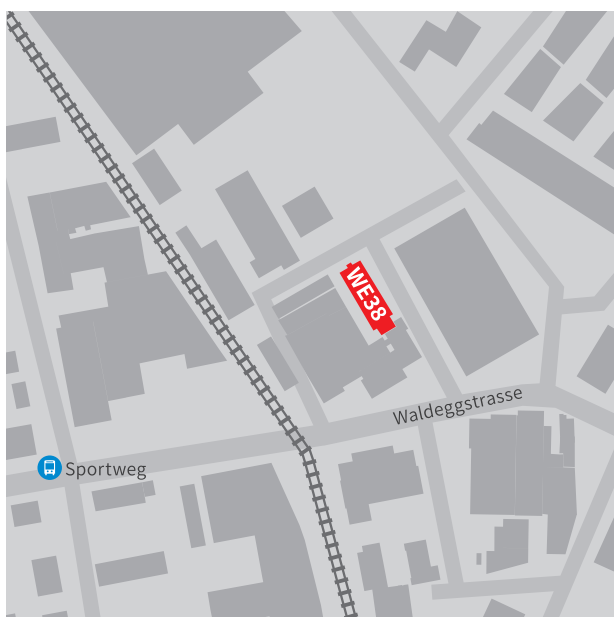

Liebfeld Waldeggstrasse 38, 3097 Liebfeld, Unterrichtsäume BVS Plus