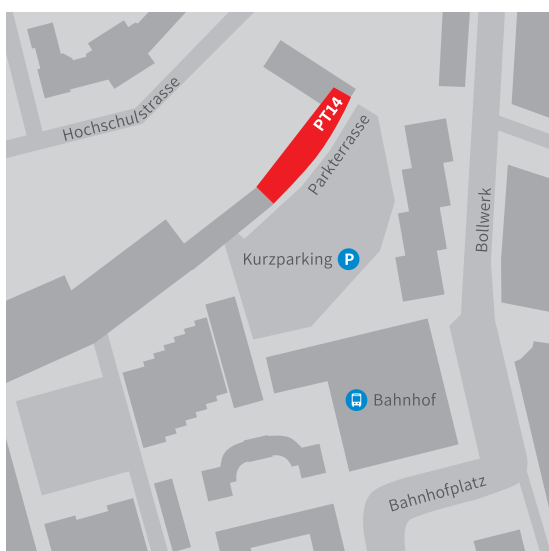

Unterrichtsräume
 Tramlinie 9 (Richtung Wabern bis Monbijou)
 Buslinie 10 (Richtung Schliern bis Monbijou)

Kapellenstrasse 1 (K1)

Aula/Turnhallen
 Tramlinie 9 (Richtung Wabern bis Monbijou)
 Buslinie 10 (Richtung Schliern bis Monbijou)

Schwarztorstrasse 87 (ST87)

Sekretariat Vorlehre für
 Erwachsene/Unterrichtsräume
 Tramlinie 6 (Richtung Fischermätteli bis Brunnhof)

Tscharnerstrasse 9 (T9)

Turnhalle
 Tramlinie 3 (Richtung Weissenbühl bis Eigerplatz)
 Buslinie 10 (Richtung Köniz/Schliern bis Eigerplatz)
 (kein Plan vorhanden)

Sulgenbachstrasse 18 (SB18)

Unterrichtsräume

Tramlinie 9 (Richtung Wabern bis Monbijou)

Buslinie 10 (Richtung Schliern bis Monbijou)

Sulgenrain 24 (SR24)

Abteilung Berufsvorbereitung BV

Unterrichtsräume

Tramlinie 9 (Richtung Wabern bis Monbijou oder Sulgenau)

Parkterrasse 14, 3012 Bern, Unterrichtsräume BV

Köniz Unterrichtsäume
Schwarzenburgstrasse 321, 3098 Köniz
Bläuackerstrasse 1, 3098 Köniz

Liebfeld Waldeggstrasse 38, 3097 Liebfeld, Unterrichtsäume BVS Plus