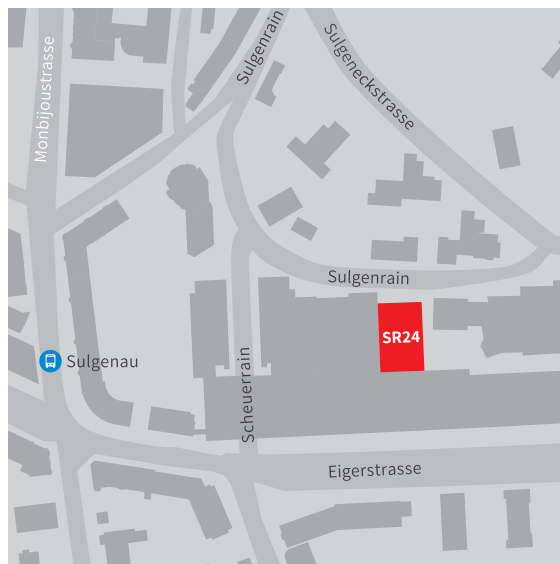

Lageplan BFF

Abbildung 1 Lageplan BFF

Monbijoustrasse 21 (M21)

Auskunft/Direktion/Verwaltung
 Büros Ausbildungen
 Tramlinie 9 (Richtung Wabern bis Monbijou)
 Buslinie 10 (Richtung Schliern bis Monbijou)

Monbijoustrasse 25 (M25)

Schwarztorstrasse 87 (ST87)

Sekretariat Vorlehre für
 Erwachsene/Unterrichtsräume
 Tramlinie 6 (Richtung Fischermätteli bis Brunnhof)

Tscharnerstrasse 9 (T9)

Turnhalle
 Tramlinie 3 (Richtung Weissenbühl bis Eigerplatz)
 Buslinie 10 (Richtung Köniz/Schliern bis Eigerplatz)
 (kein Plan vorhanden)

In der Umgebung der BFF Bern stehen nur sehr eingeschränkte
 Parkmöglichkeiten zur Verfügung
 (zentrale Parkuhren, blaue Zonen, 30-min-Zonen).

Berufsvorbereitendes Schuljahr weitere Standorte (nicht auf dem Plan Seite 1)

Sulgenbachstrasse 18 (SB18)

Unterrichtsräume

Tramlinie 9 (Richtung Wabern bis Monbijou)

Buslinie 10 (Richtung Schliern bis Monbijou)

Sulgenrain 24 (SR24)

Abteilung Berufsvorbereitung BV

Unterrichtsräume

Tramlinie 9 (Richtung Wabern bis Monbijou oder Sulgenau)