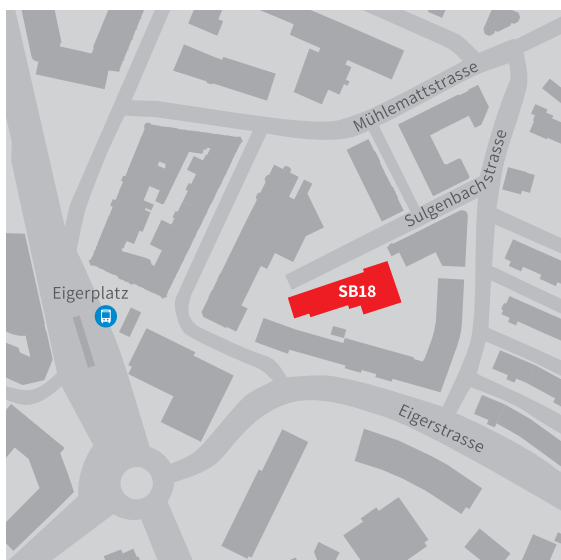

Schwarztorstrasse 87 (ST87)

Sekretariat Vorlehre für
 Erwachsene/Unterrichtsräume
 Tramlinie 6 (Richtung Fischermätteli bis Brunnhof)

Tscharnerstrasse 9 (T9)

Turnhalle
 Tramlinie 3 (Richtung Weissenbühl bis Eigerplatz)
 Buslinie 10 (Richtung Köniz/Schliern bis Eigerplatz)
 (kein Plan vorhanden)

Sulgenbachstrasse 18 (SB18)

Unterrichtsräume

Tramlinie 9 (Richtung Wabern bis Monbijou)

Buslinie 10 (Richtung Schliern bis Monbijou)

Sulgenrain 24 (SR24)

Abteilung Berufsvorbereitung BV

Unterrichtsräume

Tramlinie 9 (Richtung Wabern bis Monbijou oder Sulgenau)