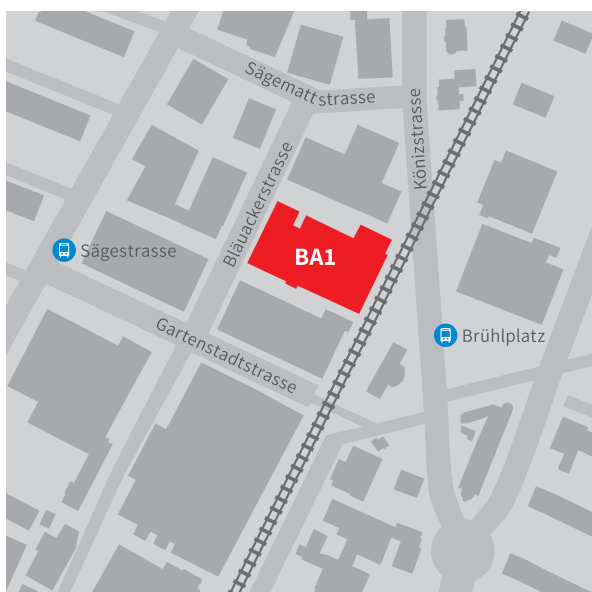

Lageplan BFF

Abbildung 1 Lageplan BFF

Monbijoustrasse 21 (M21)

Auskunft/Direktion/Verwaltung
 Büros Ausbildungen
 Tramlinie 9 (Richtung Wabern bis Monbijou)
 Buslinie 10 (Richtung Schliern bis Monbijou)

Monbijoustrasse 25 (M25)

Schwarztorstrasse 87 (ST87)

Sekretariat Vorlehre für
 Erwachsene/Unterrichtsräume
 Tramlinie 6 (Richtung Fischermätteli bis Brunnhof)

Tscharnerstrasse 9 (T9)

Turnhalle
 Tramlinie 3 (Richtung Weissenbühl bis Eigerplatz)
 Buslinie 10 (Richtung Köniz/Schliern bis Eigerplatz)
 (kein Plan vorhanden)

Sulgenbachstrasse 18 (SB18)

Unterrichtsräume

Tramlinie 9 (Richtung Wabern bis Monbijou)

Buslinie 10 (Richtung Schliern bis Monbijou)

Sulgenrain 24 (SR24)

Abteilung Berufsvorbereitung BV

Unterrichtsräume

Tramlinie 9 (Richtung Wabern bis Monbijou oder Sulgenau)

Parkterrasse 14, 3012 Bern, Unterrichtsräume BV

Köniz Unterrichtsäume
Schwarzenburgstrasse 321, 3098 Köniz
Bläuackerstrasse 1, 3098 Köniz

Liebfeld Waldeggstrasse 38, 3097 Liebfeld, Unterrichtsäume BVS Plus