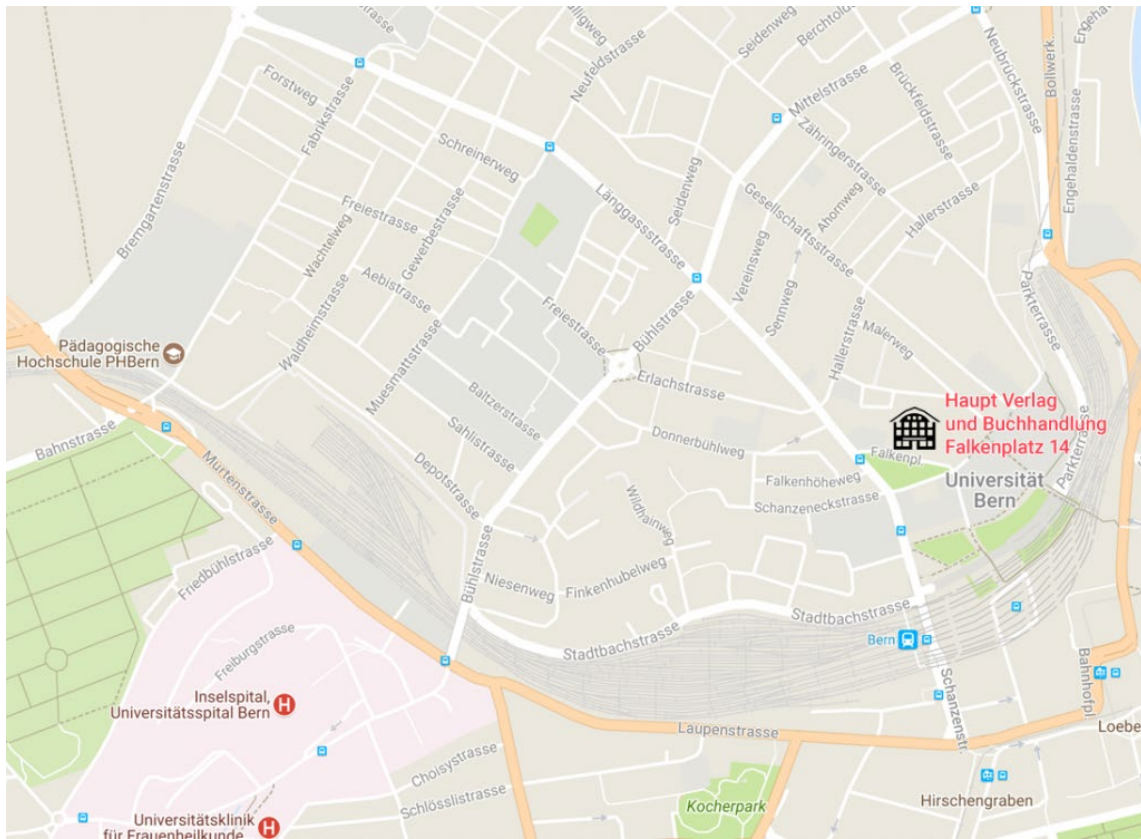

So finden Sie uns...

Zu Fuss: Drei Gehminuten vom Bahnhof: Mit Lift vom Bahnhof auf die „grosse Schanze“ oder via Bahnhofsausgang „Welle“

Mit dem Bus: Buslinie 20, Richtung Länggasse, Station Universität